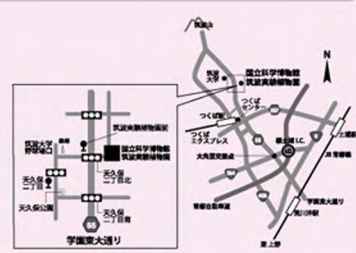

国立科学博物館 筑波実験植物園

□自動車
筑波実験植物園土浦I.C.から北(筑波方面)へ約8km 無料駐車場120台
□電車/バスで

【つくば方面へのアクセス】

つくばエクスプレス線「筑波駅」から「つくば駅」へ(快速利用で45分)

東武線(八重洲南口)から高麗バスにて「つくばセンター」へ(約60分)

【つくば駅(つくばセンター)からつくば実験植物園までのアクセス(※)]

つくば駅南口(スターミナルより)関東東武バス(約5分・170円)

5番乗り場:つくばパーク大蔵行き「筑波実験植物園前」下車徒歩2分

6番乗り場:筑波大学循環(定回リ)「天久保二丁目」下車徒歩8分

つくばサイエンスアーバス(土日祝日運行(大人500円・小人250円)乗り降り自由)

(※)つくばセンター路線バス時刻

天久保二丁目で降車ご希望のお客様へ
バスを降りましたら、バスの進行方向へ直進します。「筑波大学野
球場口」付近、最寄りある角を右に曲がってください。

筑波実験植物園前 降車場	平日		土日祝	筑波実験植物園前 乗車場	平日		土日祝
	9	10	11		9	10	11
10	0	55	55	10	10	30	50
11				11	10	30	50
12				12	10	30	50
13			20	13	10	30	50
14	0			14	10	30	50
15				15	10	30	50