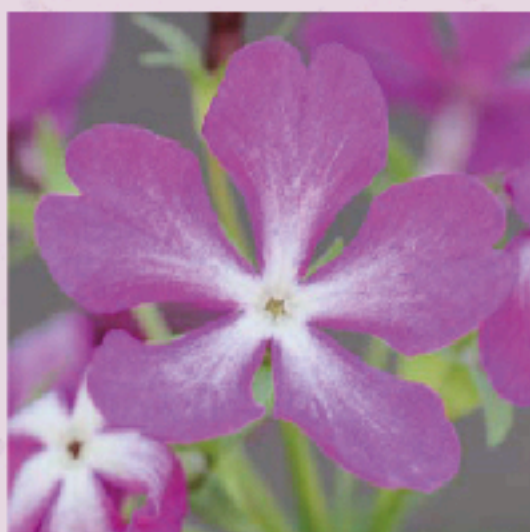

2015年度 さくらそう品種展 人気投票結果

1位

あっぱれ
天晴

点数：265点
得点占有率：5.8%

	品種名	点数	得点占有率	
2位	ほくとせい 北斗星	228点	5.0%	
3位	ふりそで 振袖	197点	4.3%	
4位	ふよう 芙蓉	130点	2.8%	
5位	ささなき 笹鳴	119点	2.6%	
6位	いちばん いの一	117点	2.6%	
7位	いそぼたん 磯牡丹	110点	2.4%	
8位	せつげっか 雪月花	98点	2.1%	
9位	きよほう 鋸峯	94点	2.1%	
10位	はるゆき 春の雪	87点	1.9%	