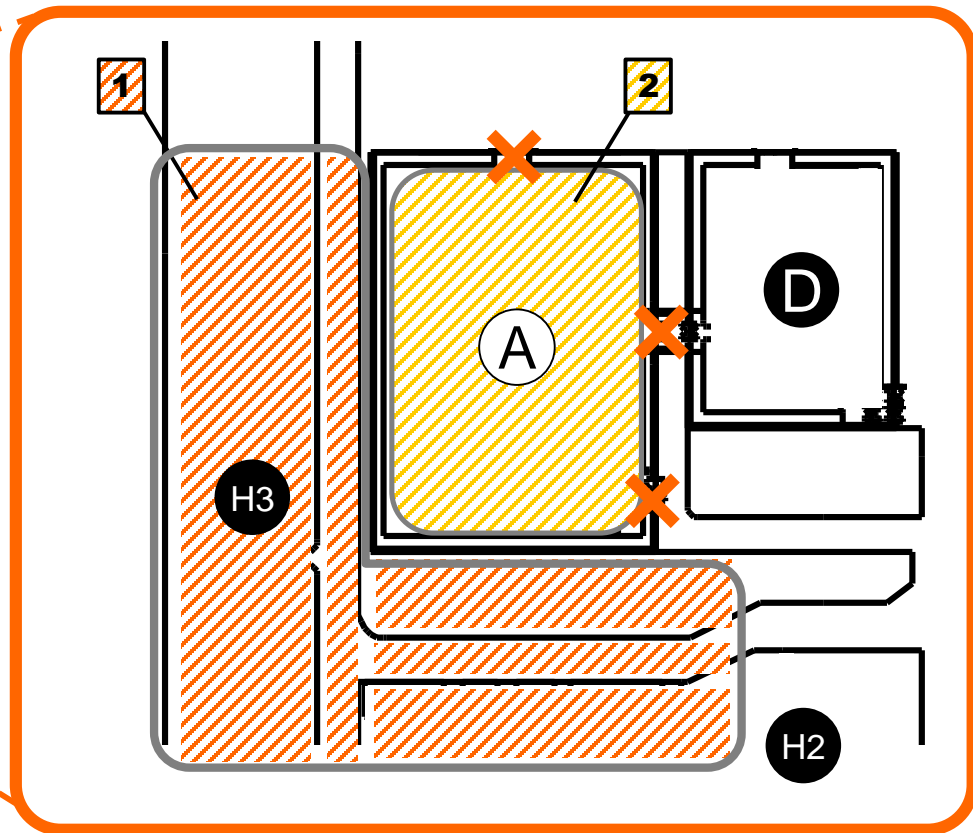

サバンナ温室改修工事のお知らせ

サバンナ温室改修工事に伴い、サバンナ温室の閉鎖
および温室周辺の通行規制を行います。
ご理解、ご協力のほどお願い申し上げます。

- 1** 温室周辺通行規制：9月中旬～11月下旬 [予定]
- 2** サバンナ温室閉鎖：10月1日～11月中旬 [予定]